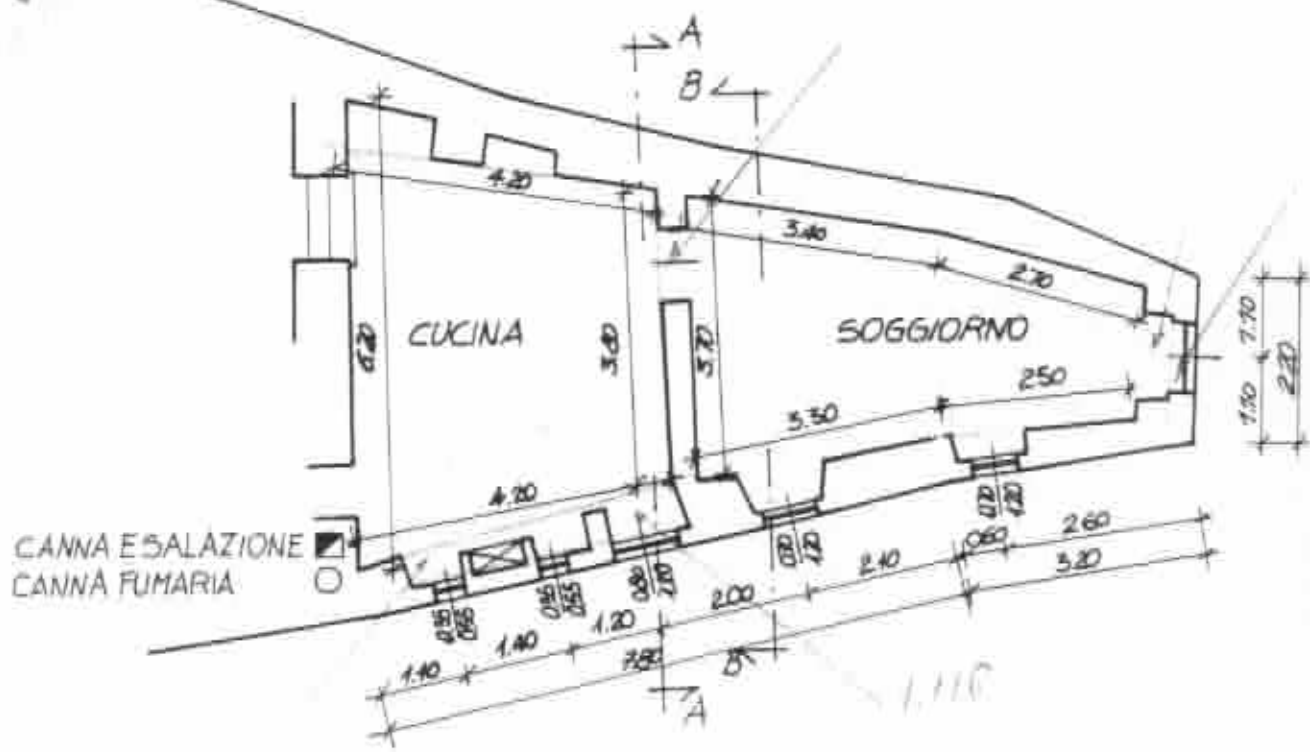

Pianta del Piano Inferiore

La Mappa - Piano di S. Maria (1712)

Parato del Duomo di Pistoia  
Pistoia - 1713 (conca nera)

Spencer's Cafe Bill Book

No. 111111

Scale 1:100

*The Architect's Office  
111111  
111111*

*111111*

3  
010/3

A  
B

CANNA ESALAZIONE  
CANNA FUMARIA

PIANTA PIANO TERRA - ESISTENTE -

A  
B

PIANTA PIANO PRIMO - ESISTENTE -