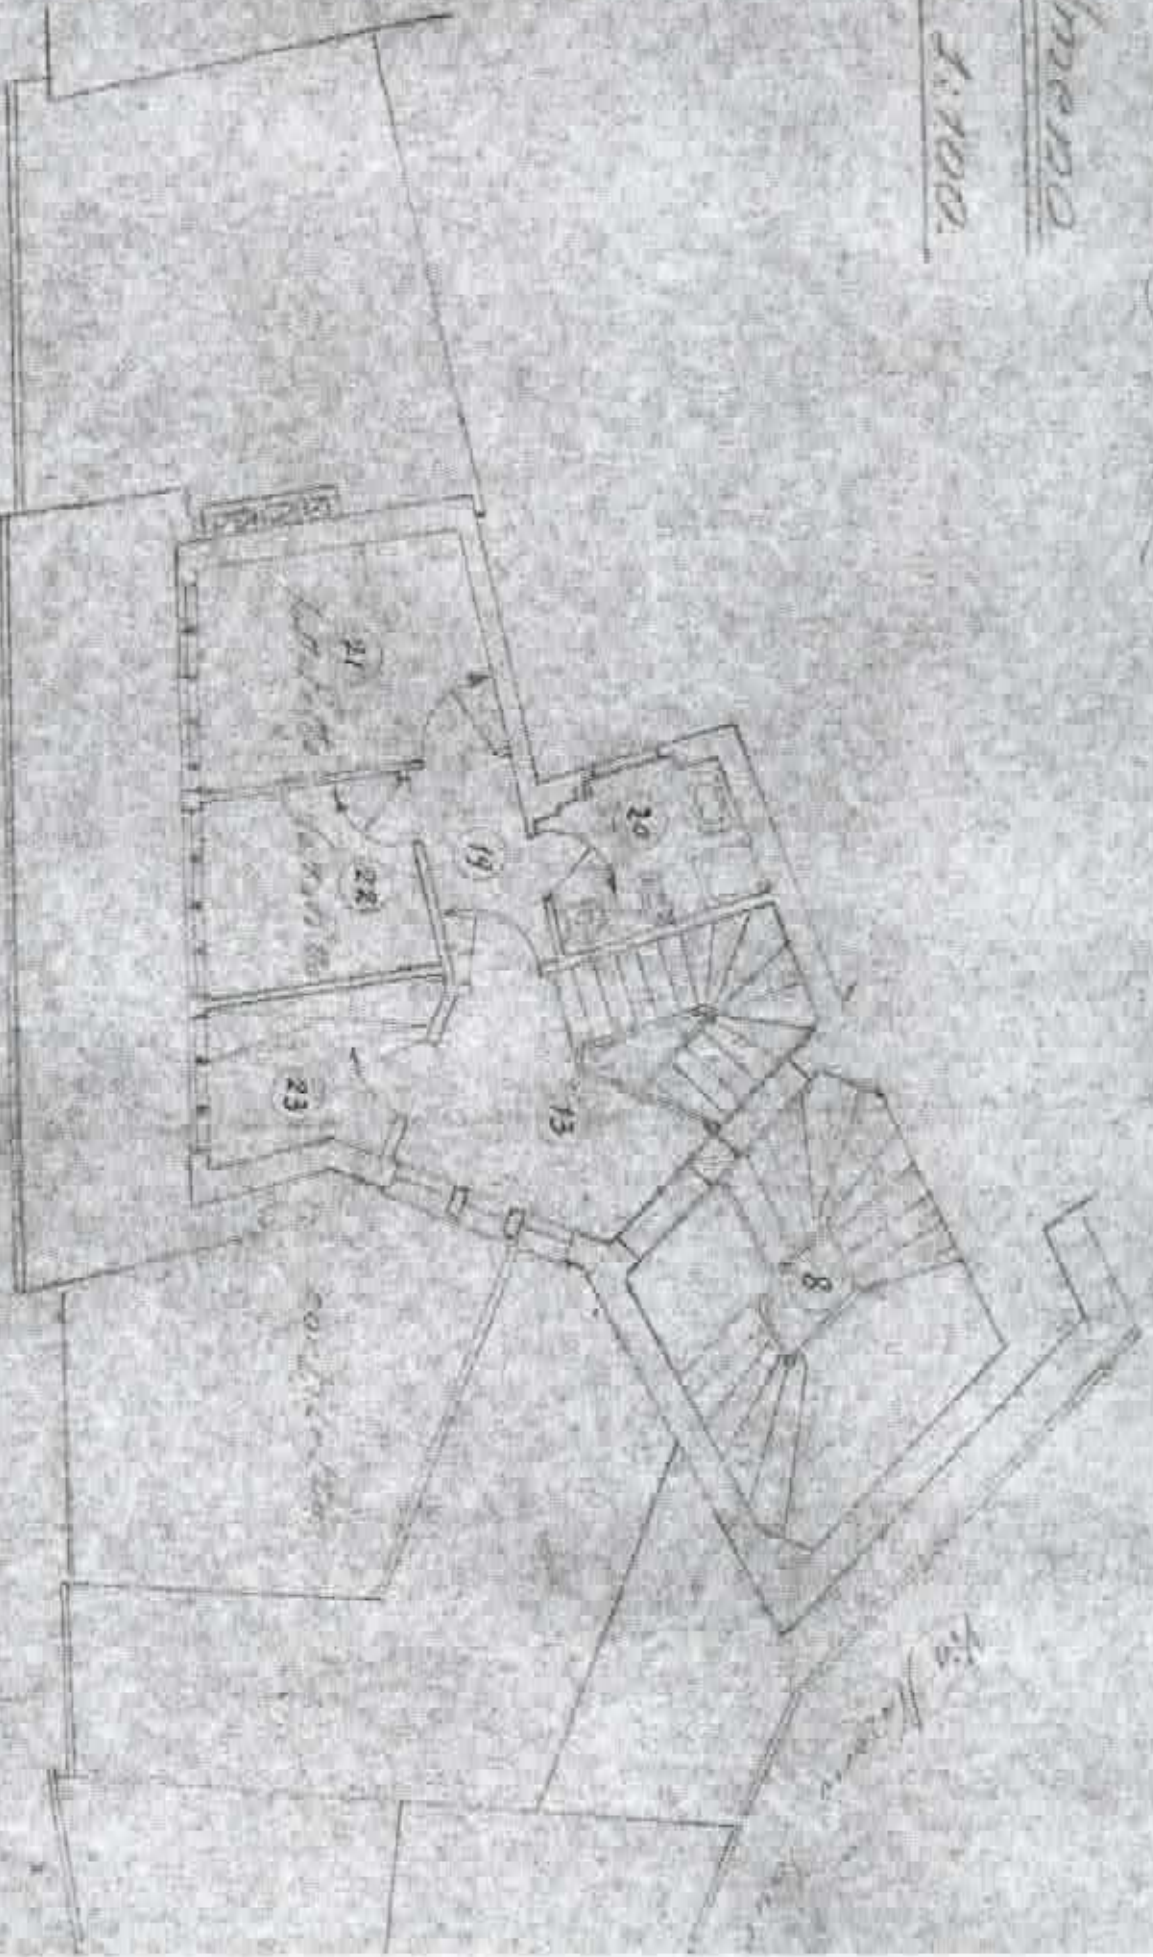

Pianta del Piano Inferiore

La Mappa - Piano di S. Maria (1712)

Parato del Duomo di Pistoia  
Pistoia - 1713 (conca nera)

Spencer's Cafe Bill Book

No. 111111

Scale 1:100

*The Architect's Office  
111111  
111111*

*111111*

3  
010/3

A  
B

CANNA ESALAZIONE  
CANNA FUMARIA

PIANTA PIANO TERRA - ESISTENTE -

A  
B

PIANTA PIANO PRIMO - ESISTENTE -